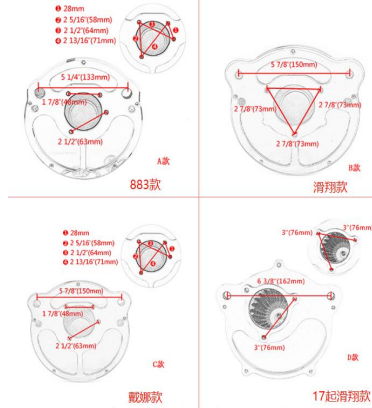

Harley Air Filter Catalog

产品编码	产品图片	中文名称	Title	商品备注	参考链接

883款MP09-001-0020 滑翔款MP09-008-0002WR 戴娜款MP09-001-0051 17起滑翔MP09-001-0119		露白红滤芯尖头大空滤	Air Cleaner	含盒1550g 长23cm 宽23cm 高11.5cm	883款 1991-2020 XL SPORTSTER 滑翔款 Fits Harley Dyna FXDLS (2017) Softail (2016-2017) Touring (2008-2016) Trike (2008-2016) 戴娜款 Dyna/FXR (1993-2017) - Softail (1993-2015) - Touring (1993-2007) 17年以上滑翔款 2017-2020 Harley Touring Models & 2018-2020 Softail Models with M8 Milwaukee 8
883款MP09-001-0081 滑翔款MP09-001-0082 戴娜款MP09-001-0083 17起滑翔MP09-001-0120		露白黑滤芯尖头大空滤	Air Cleaner	含盒1550g 长23cm 宽23cm 高11.5cm	883款 1991-2020 XL SPORTSTER 滑翔款 Fits Harley Dyna FXDLS (2017) Softail (2016-2017) Touring (2008-2016) Trike (2008-2016) 戴娜款 Dyna/FXR (1993-2017) - Softail (1993-2015) - Touring (1993-2007) 17年以上滑翔款 2017-2020 Harley Touring Models & 2018-2020 Softail Models with M8 Milwaukee 8
883款MP09-001-0046 滑翔款MP09-001-0047 戴娜款MP09-001-0052 17起滑翔MP09-001-0121		全黑红滤芯尖头大空滤	Air Cleaner	含盒1550g 长23cm 宽23cm 高11.5cm	883款 1991-2020 XL SPORTSTER 滑翔款 Fits Harley Dyna FXDLS (2017) Softail (2016-2017) Touring (2008-2016) Trike (2008-2016) 戴娜款 Dyna/FXR (1993-2017) - Softail (1993-2015) - Touring (1993-2007) 17年以上滑翔款 2017-2020 Harley Touring Models & 2018-2020 Softail Models with M8 Milwaukee 8
883款MP09-001-0075 滑翔款MP09-001-0076 戴娜款MP09-001-0077 17起滑翔MP09-001-0122		全黑黑滤芯尖头大空滤	Air Cleaner	含盒1550g 长23cm 宽23cm 高11.5cm	883款 1991-2020 XL SPORTSTER 滑翔款 Fits Harley Dyna FXDLS (2017) Softail (2016-2017) Touring (2008-2016) Trike (2008-2016) 戴娜款 Dyna/FXR (1993-2017) - Softail (1993-2015) - Touring (1993-2007) 17年以上滑翔款 2017-2020 Harley Touring Models & 2018-2020 Softail Models with M8 Milwaukee 8
戴娜款MP09-001-0057 883款MP09-001-0060 滑翔款MP09-001-0061 17起滑翔MP09-001-0123		电镀红滤芯尖头大空滤	Air Cleaner	含盒1550g 长23cm 宽23cm 高11.5cm	883款 1991-2020 XL SPORTSTER 滑翔款 Fits Harley Dyna FXDLS (2017) Softail (2016-2017) Touring (2008-2016) Trike (2008-2016) 戴娜款 Dyna/FXR (1993-2017) - Softail (1993-2015) - Touring (1993-2007) 17年以上滑翔款 2017-2020 Harley Touring Models & 2018-2020 Softail Models with M8 Milwaukee 8